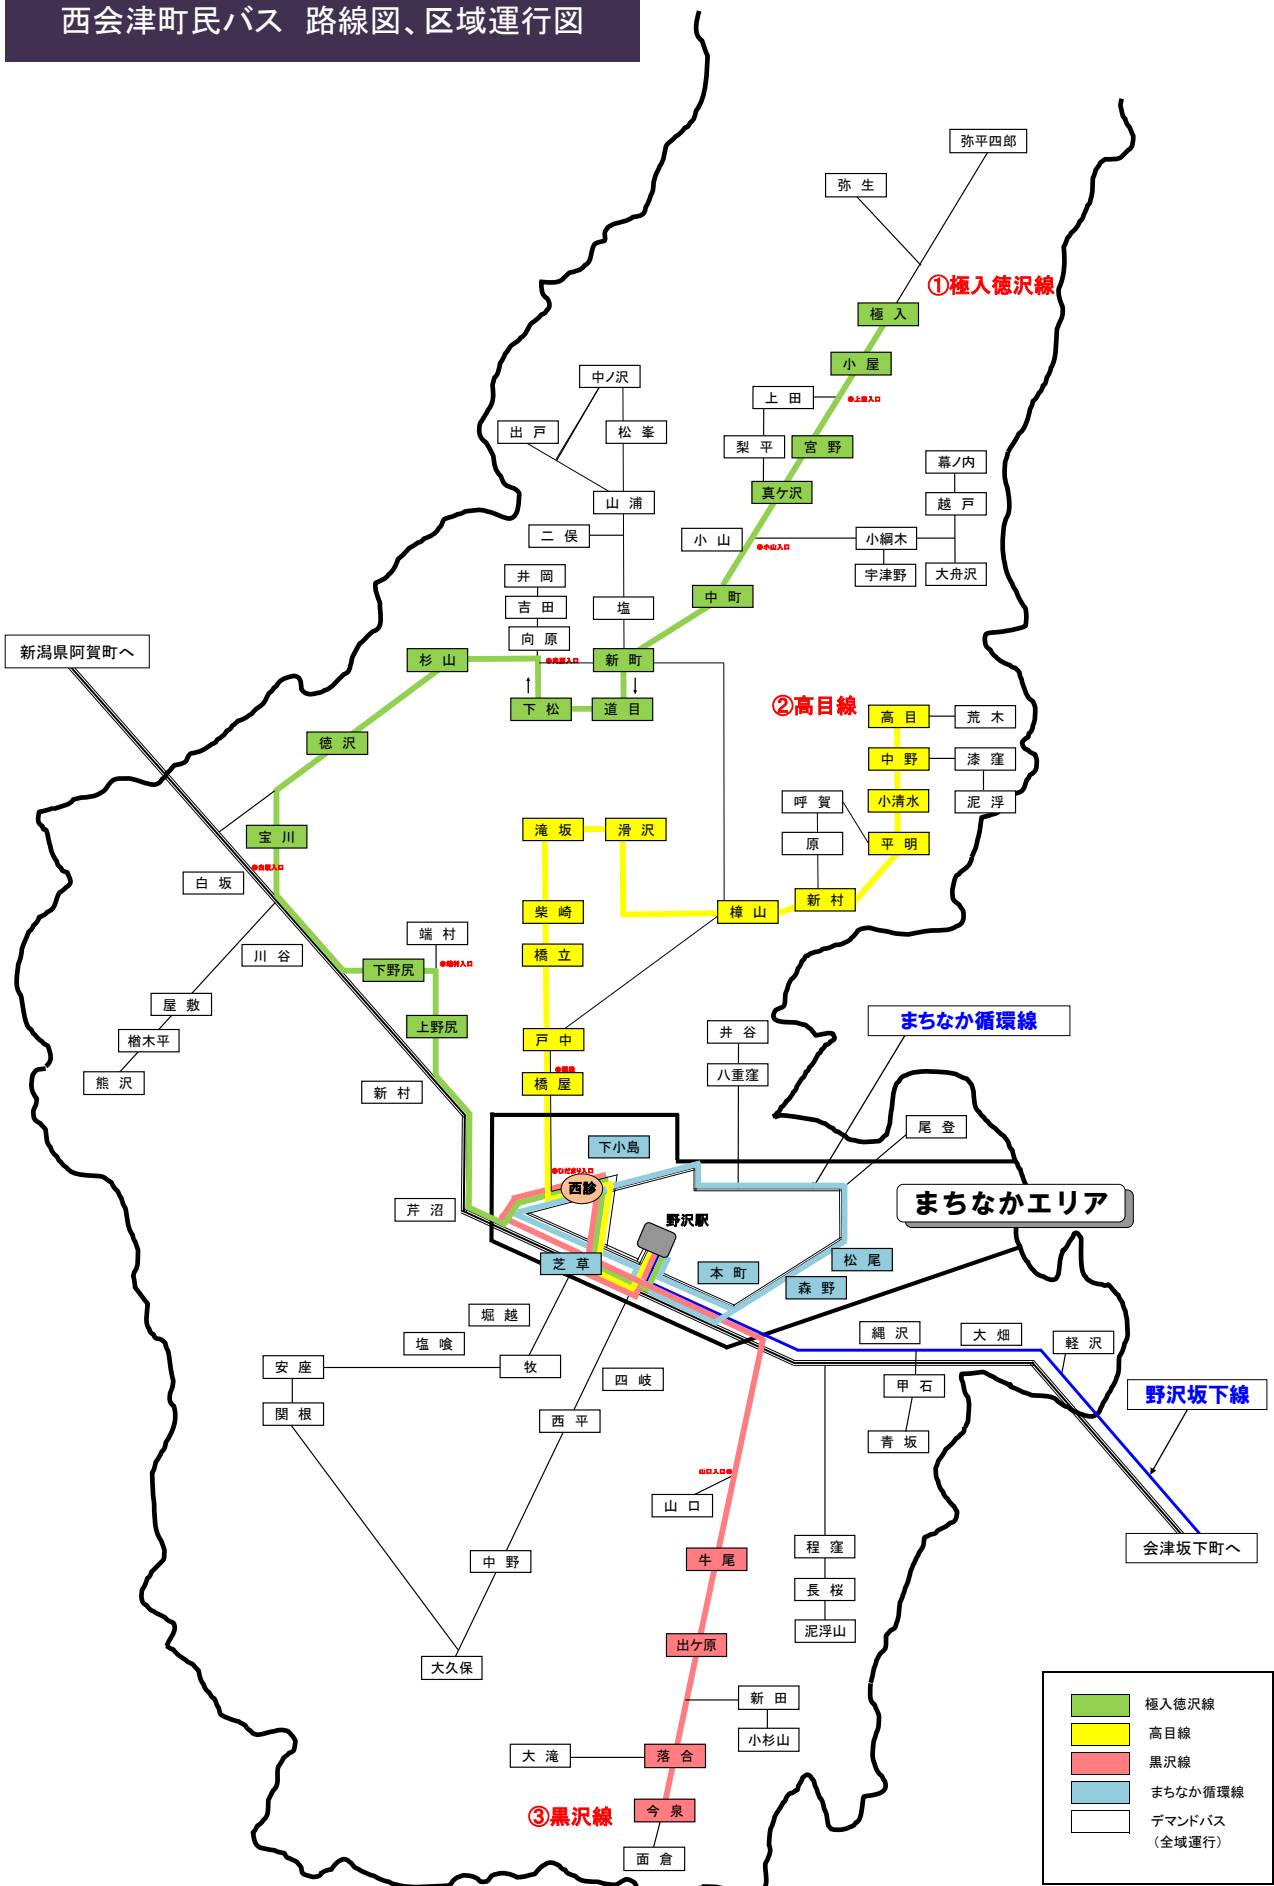

西会津町民バス 路線図、区域運行図

	極入徳沢線
	高目線
	黒沢線
	まちなか循環線
	デマンドバス (全域運行)