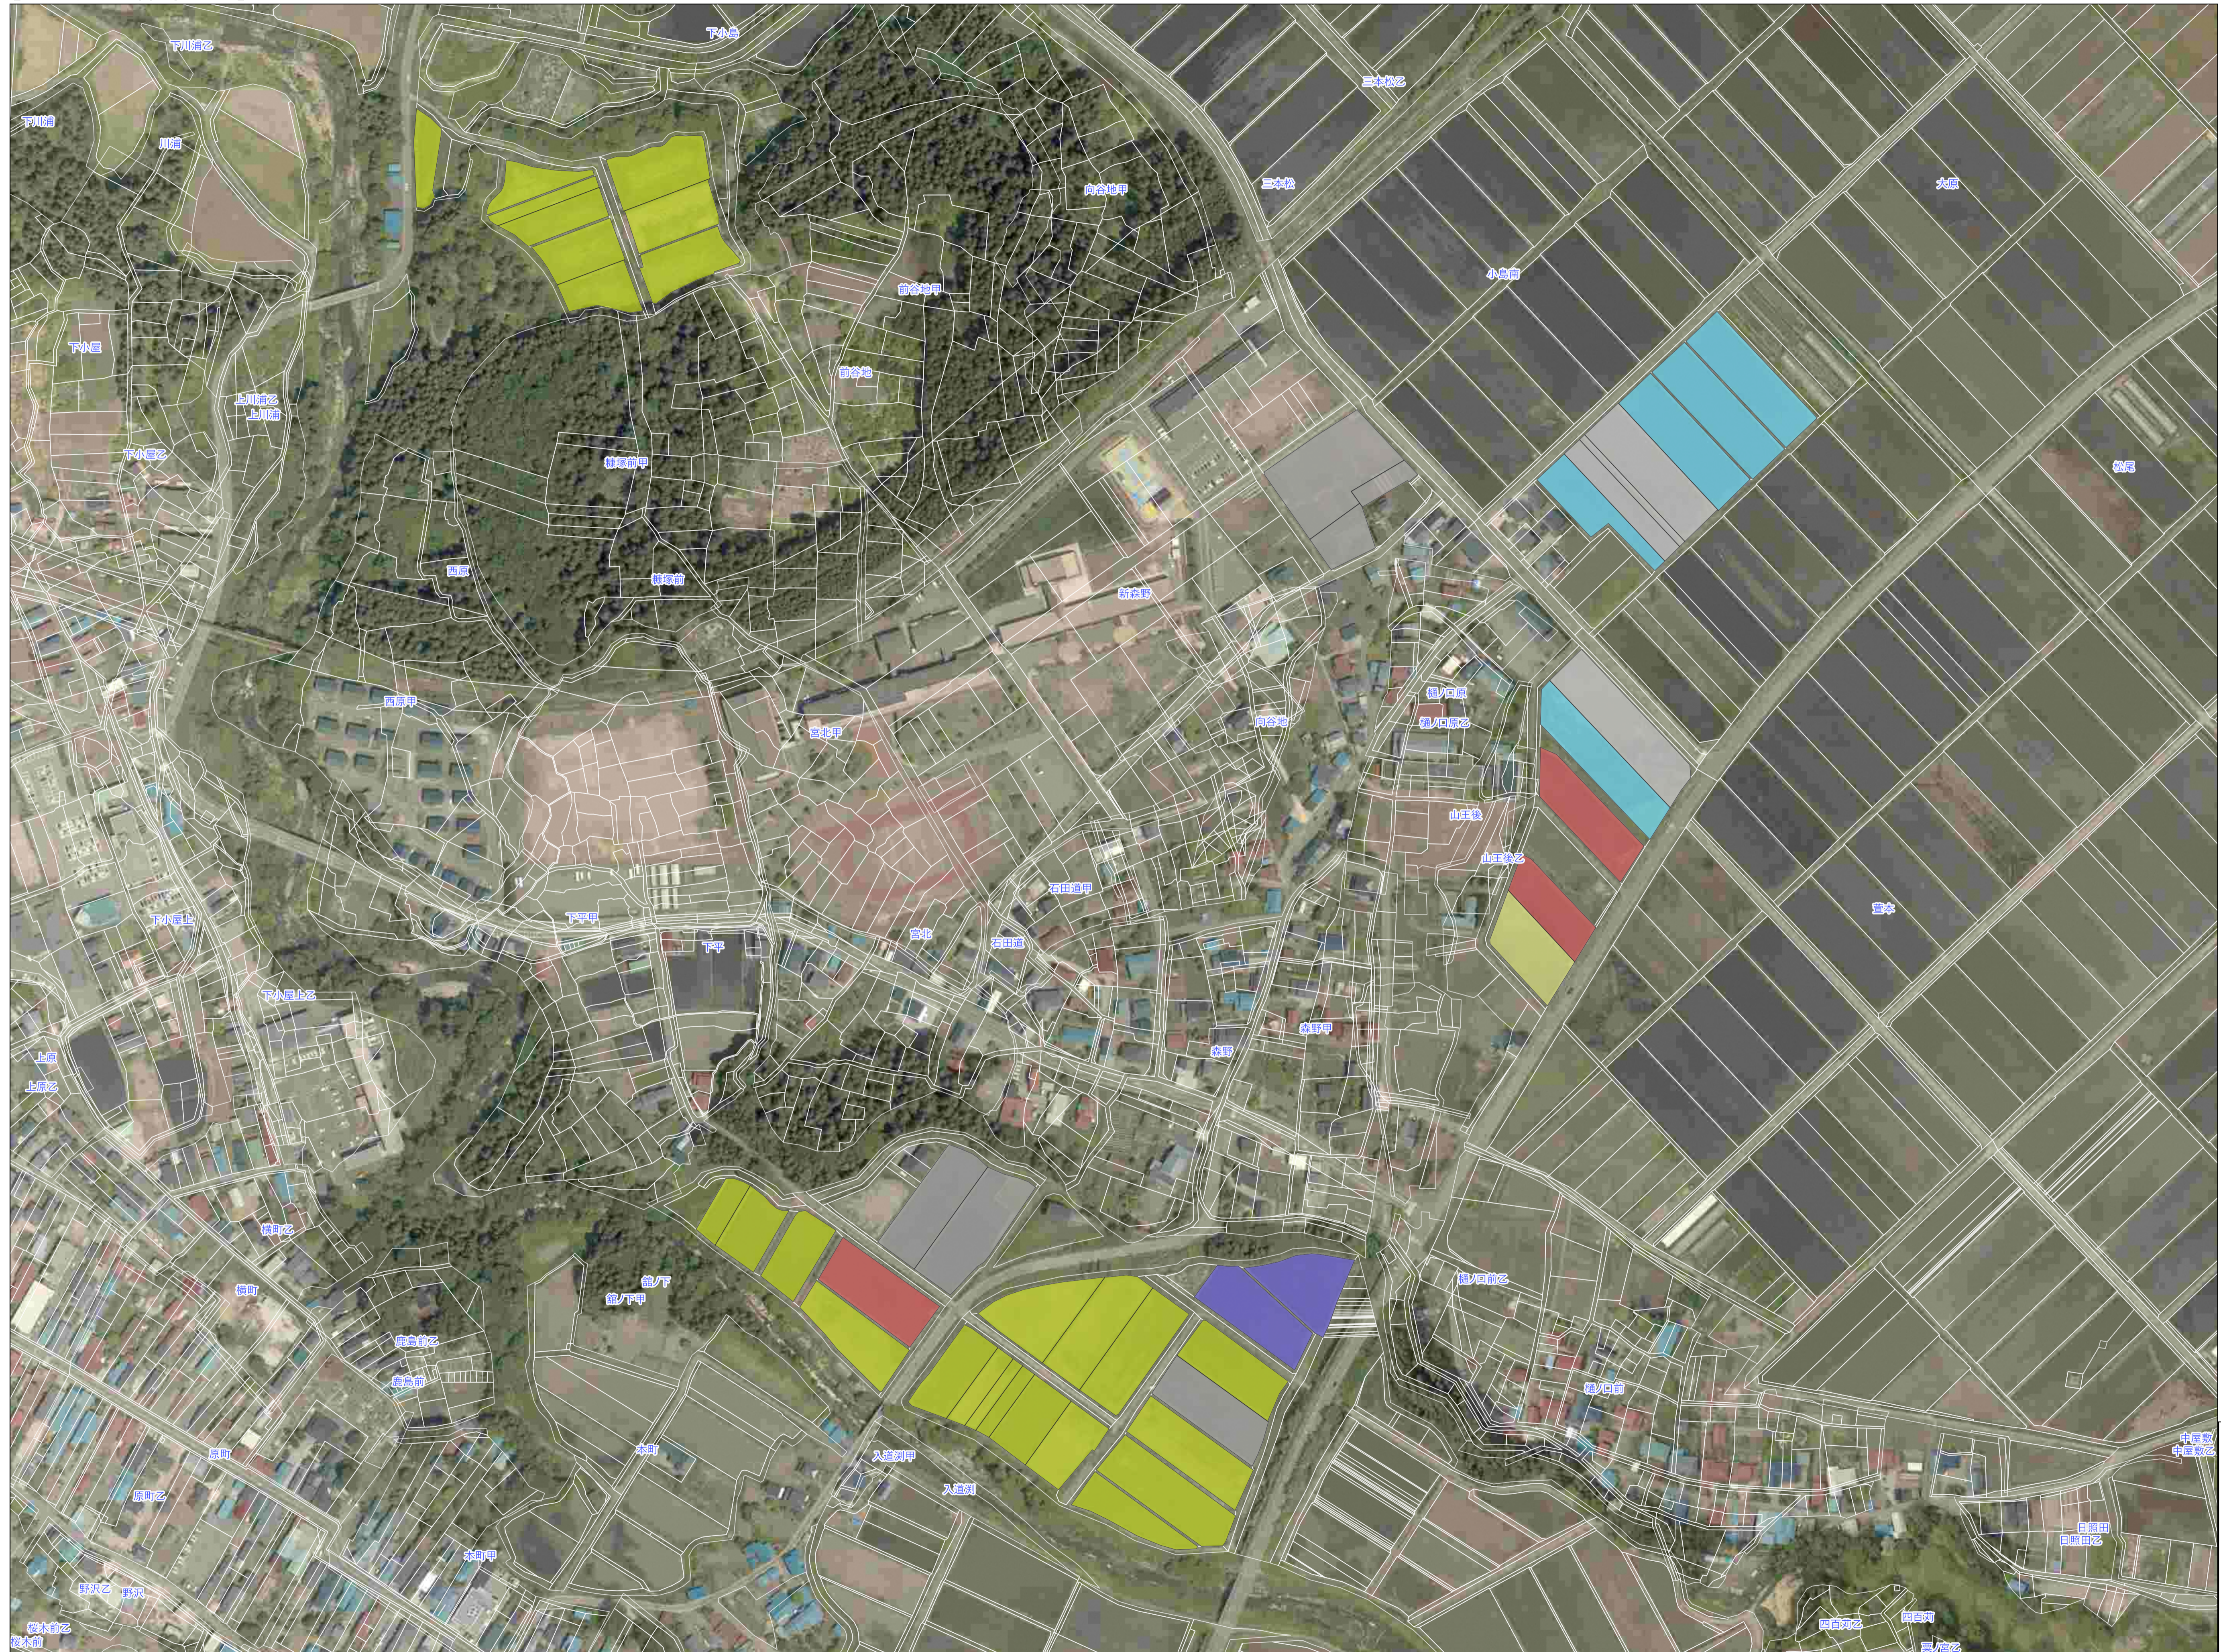

[地域計画 森野地区]

中屋敷  
中屋敷乙

**耕作者(5年後)**

■	A
■	B
■	C
■	D
■	E
■	F
■	G
■	H

[地域計画 萱本地区]

耕作者(5年後)

- A
- B
- C
- D
- E
- F
- G
- H
- I
- J
- K
- L
- M
- N
- O
- P
- Q
- R
- S
- T
- U
- V
- W
- X
- Y
- Z
- AA
- AB
- AC

耕作者(5年後)

□	A
□	B
□	C
□	D
□	E
□	F
□	G
□	H
□	I
□	J
□	K
□	L
□	M
□	N
□	O
□	P
□	Q
□	R

- 耕作者(5年後)
- A
  - B
  - C
  - D
  - E
  - F
  - G
  - H
  - I
  - J
  - K
  - L
  - M
  - N
  - O
  - P

[地域計画 上小島地区]