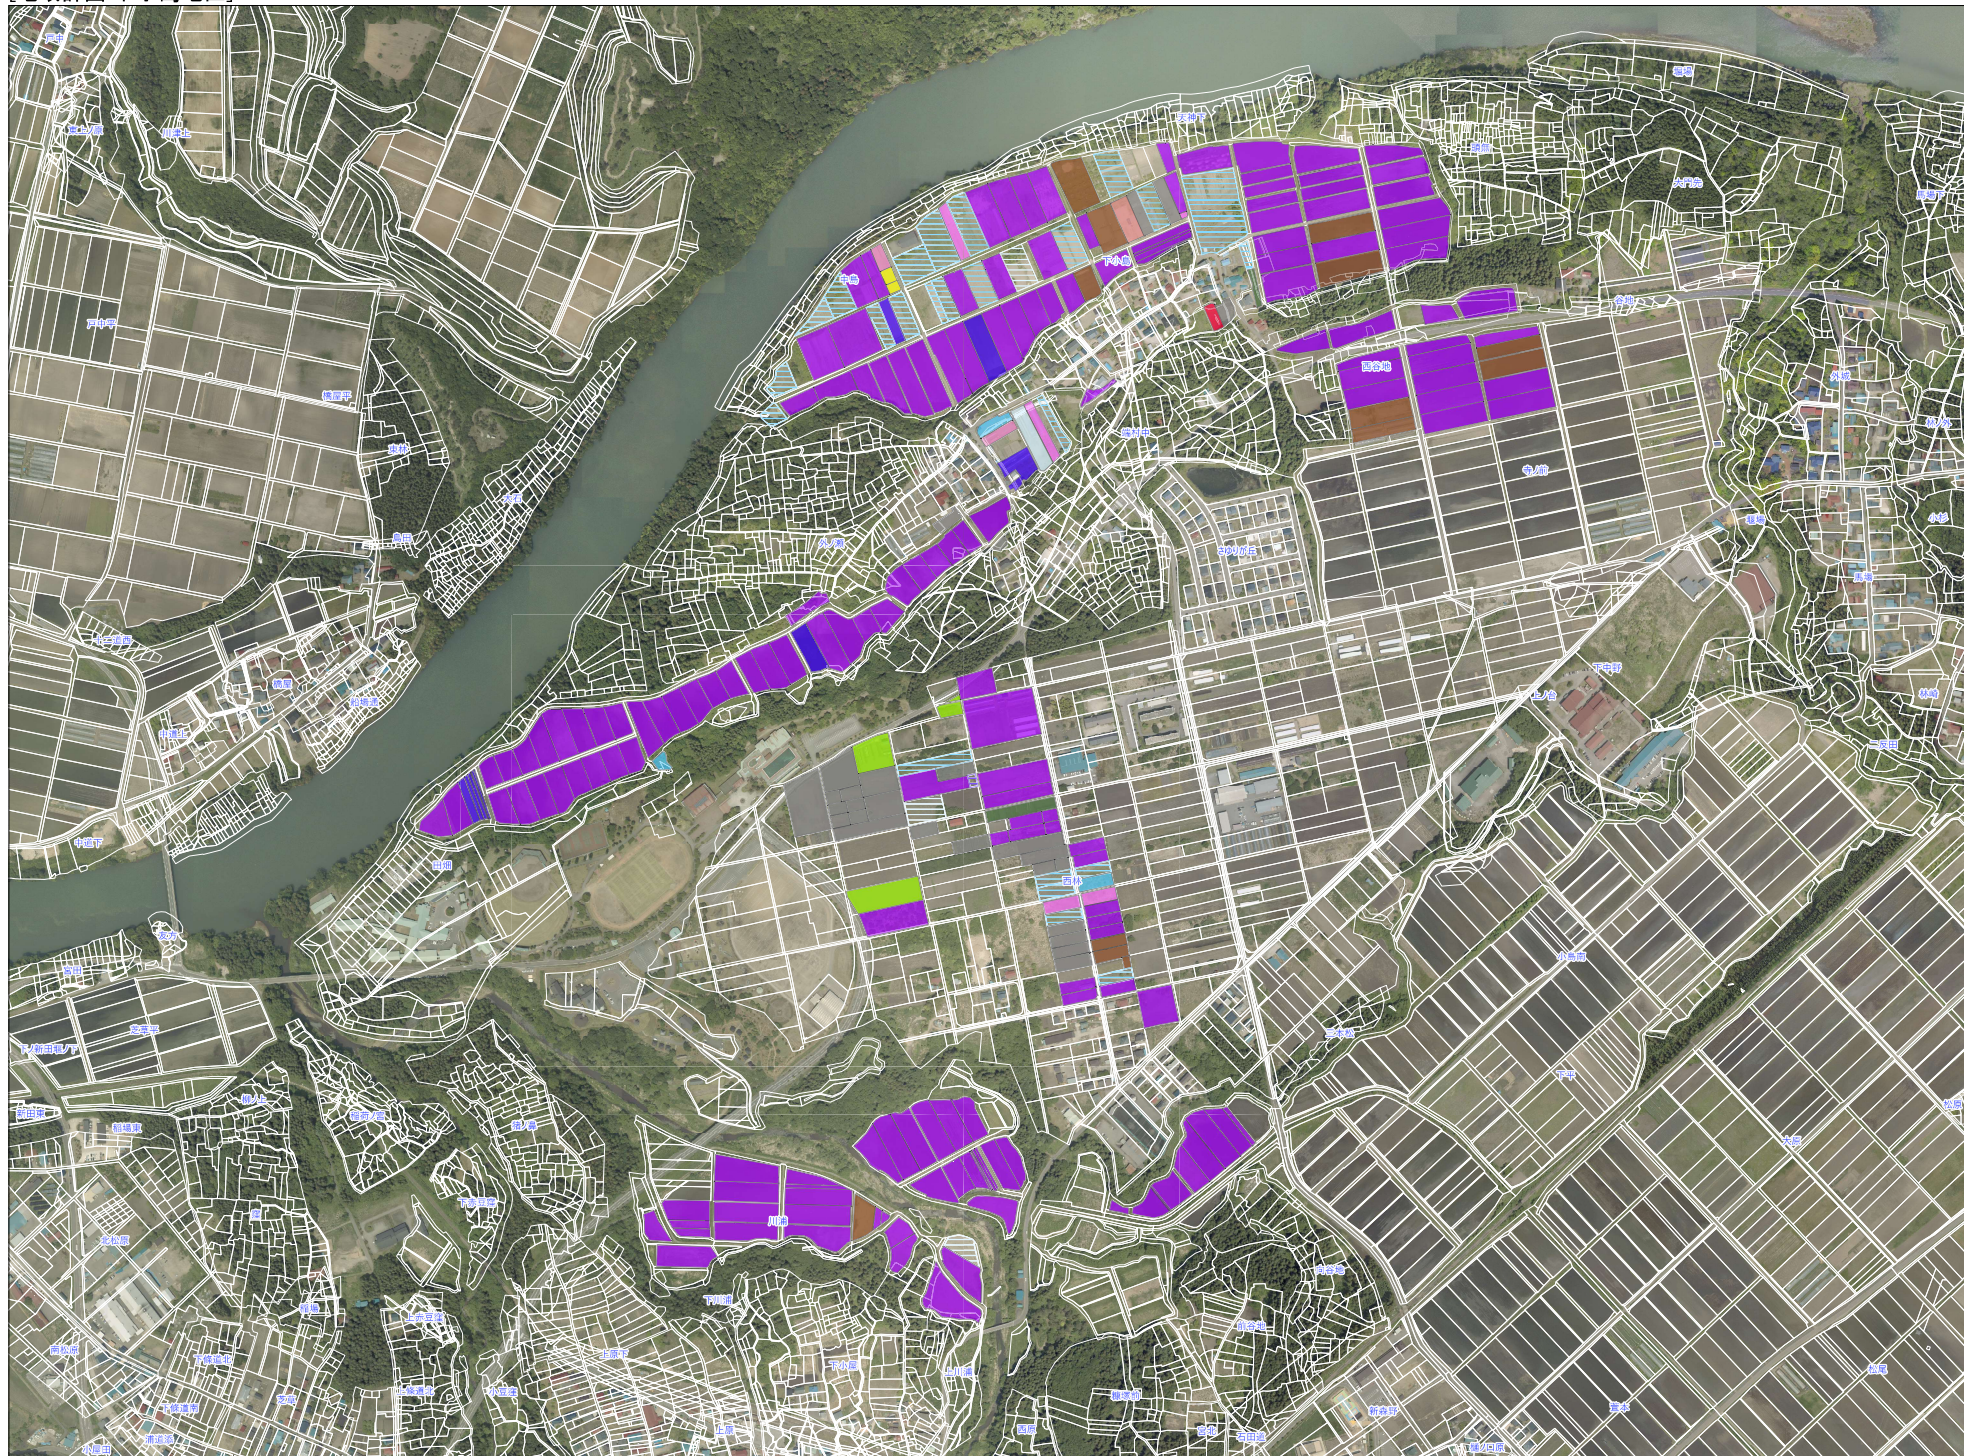

[地域計画 森野地区]

中屋敷  
中屋敷乙

**耕作者(5年後)**

■	A
■	B
■	C
■	D
■	E
■	F
■	G
■	H

[地域計画 萱本地区]

耕作者(5年後)

- A
- B
- C
- D
- E
- F
- G
- H
- I
- J
- K
- L
- M
- N
- O
- P
- Q
- R
- S
- T
- U
- V
- W
- X
- Y
- Z
- AA
- AB
- AC

耕作者(5年後)

□	A
□	B
□	C
□	D
□	E
□	F
□	G
□	H
□	I
□	J
□	K
□	L
□	M
□	N
□	O
□	P
□	Q
□	R

- 耕作者(5年後)
- A
  - B
  - C
  - D
  - E
  - F
  - G
  - H
  - I
  - J
  - K
  - L
  - M
  - N
  - O
  - P

[地域計画 上小島地区]