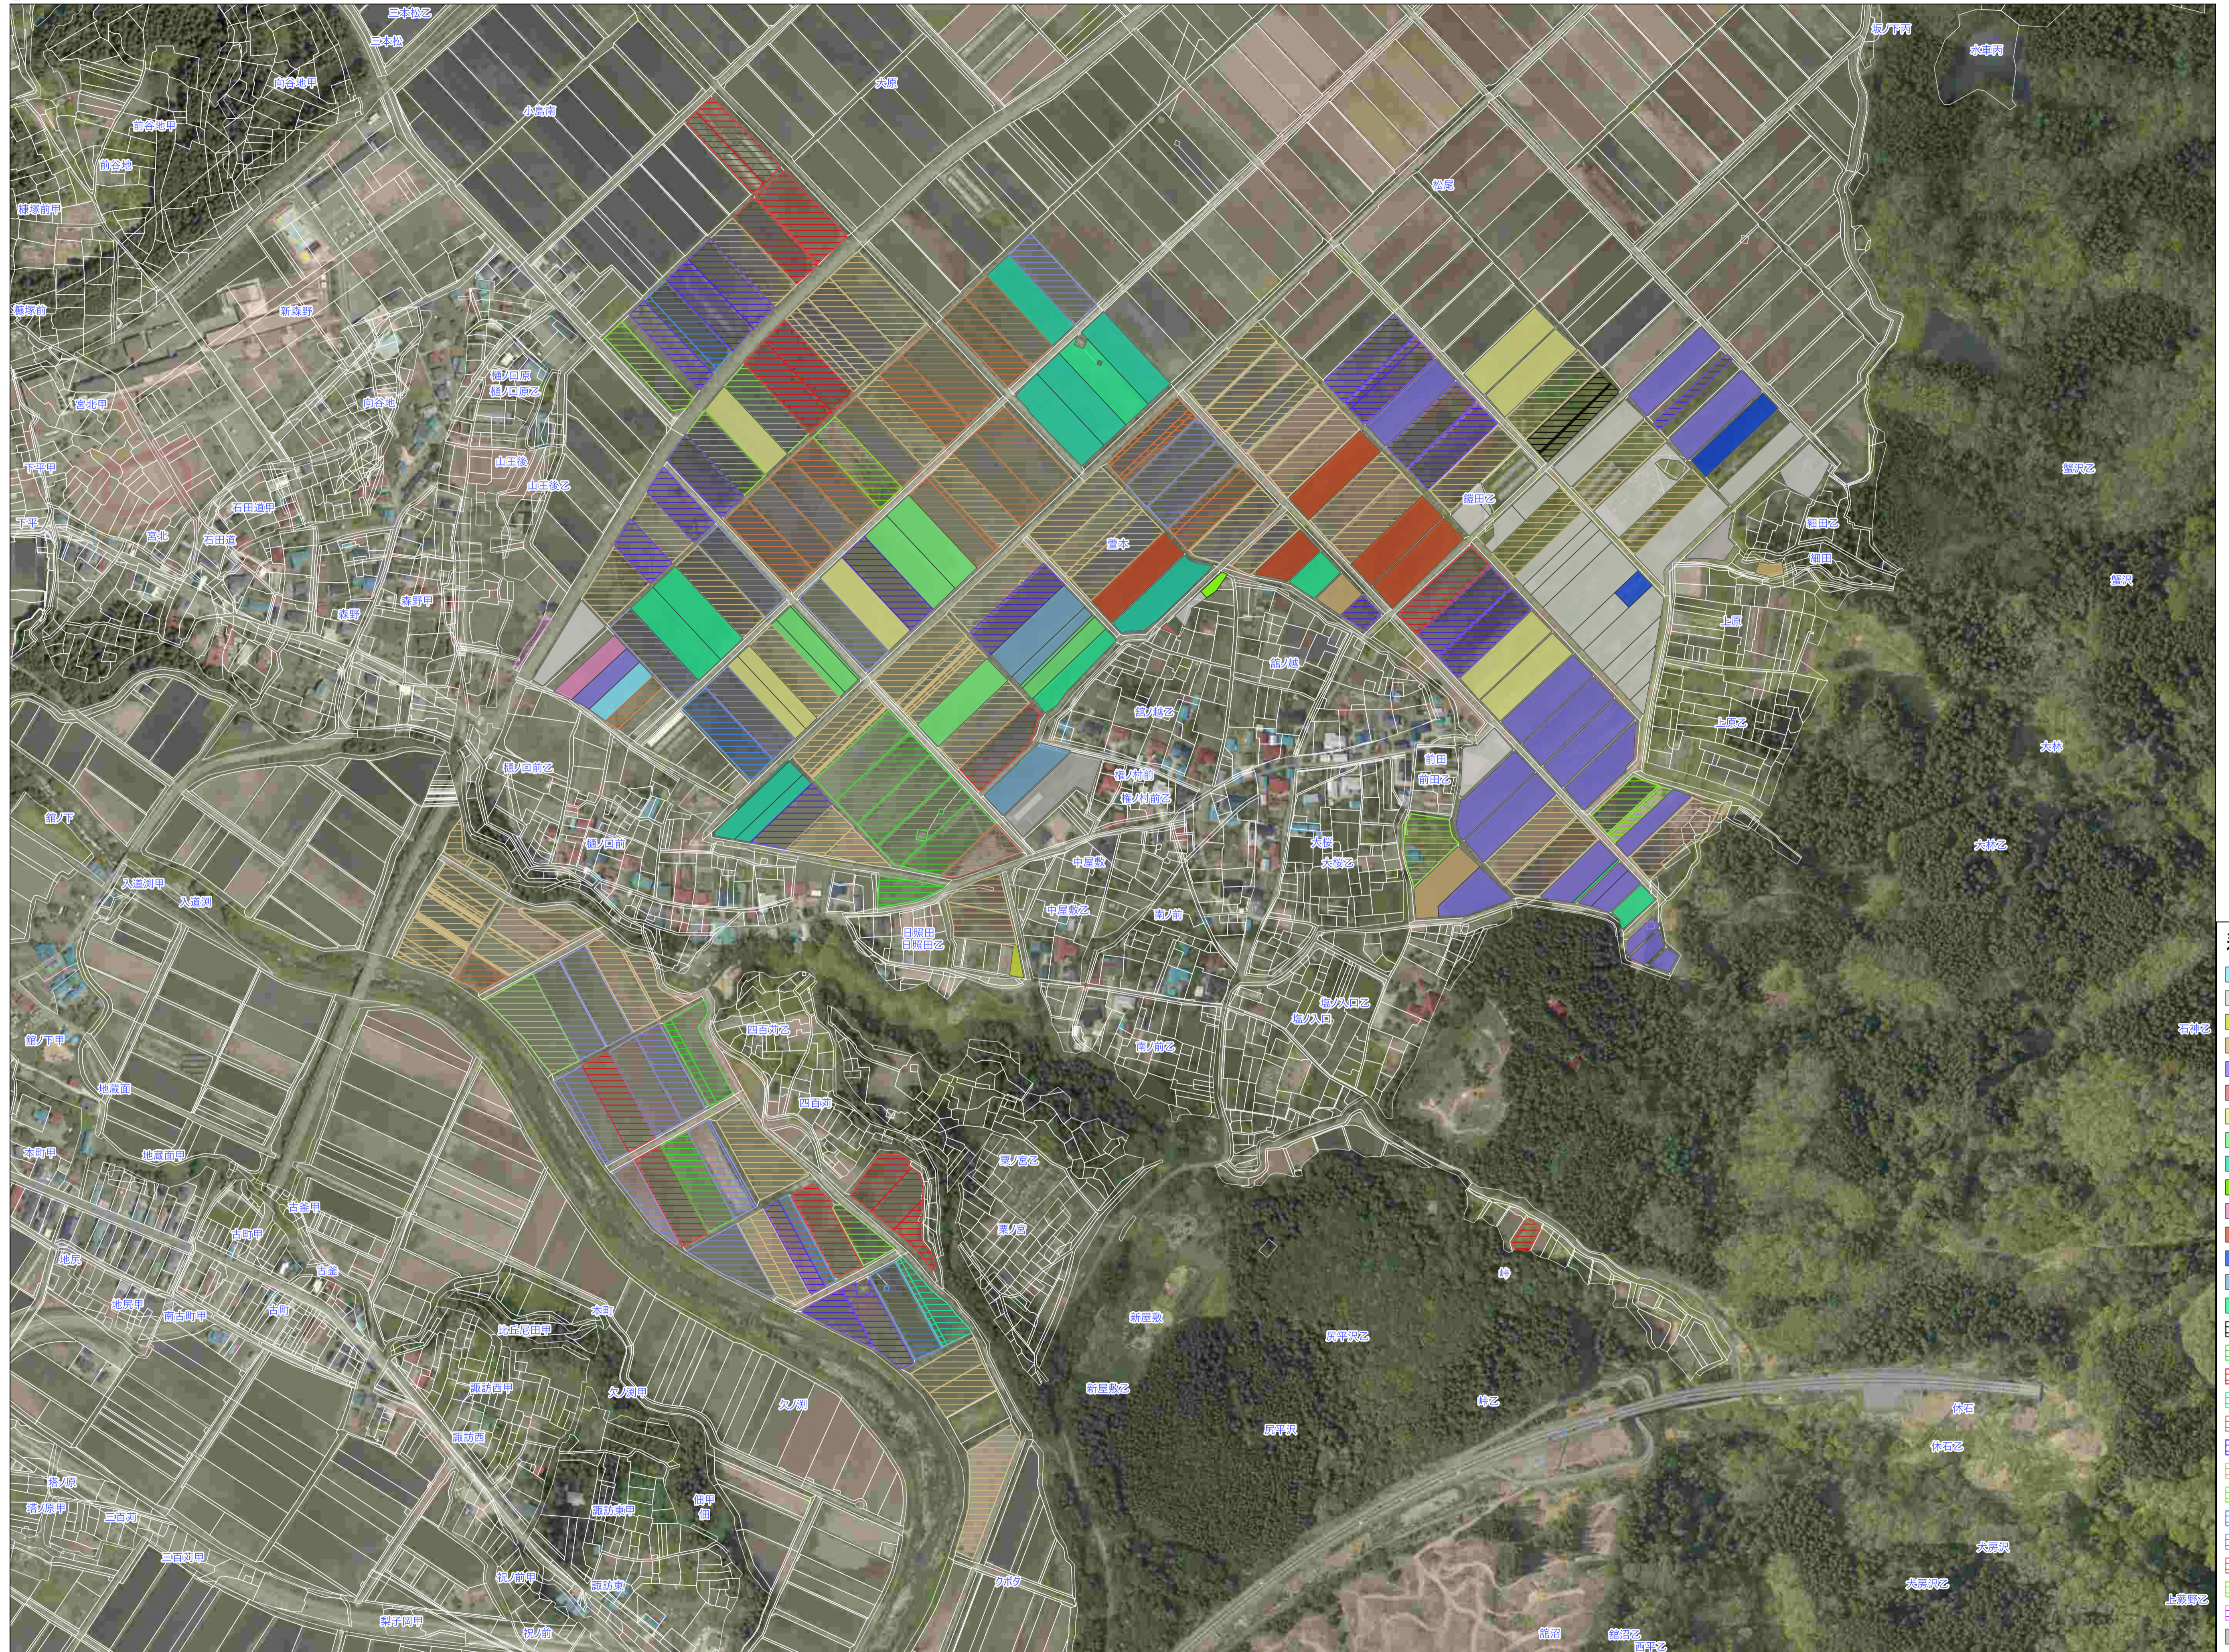

[地域計画 森野地区]

中屋敷  
中屋敷乙

**耕作者(5年後)**

■	A
■	B
■	C
■	D
■	E
■	F
■	G
■	H

[地域計画 萱本地区]

耕作者(5年後)

- A
- B
- C
- D
- E
- F
- G
- H
- I
- J
- K
- L
- M
- N
- O
- P
- Q
- R
- S
- T
- U
- V
- W
- X
- Y
- Z
- AA
- AB
- AC

耕作者(5年後)

□	A
□	B
□	C
□	D
□	E
□	F
□	G
□	H
□	I
□	J
□	K
□	L
□	M
□	N
□	O
□	P
□	Q
□	R

- 耕作者(5年後)
- A
  - B
  - C
  - D
  - E
  - F
  - G
  - H
  - I
  - J
  - K
  - L
  - M
  - N
  - O
  - P

[地域計画 上小島地区]