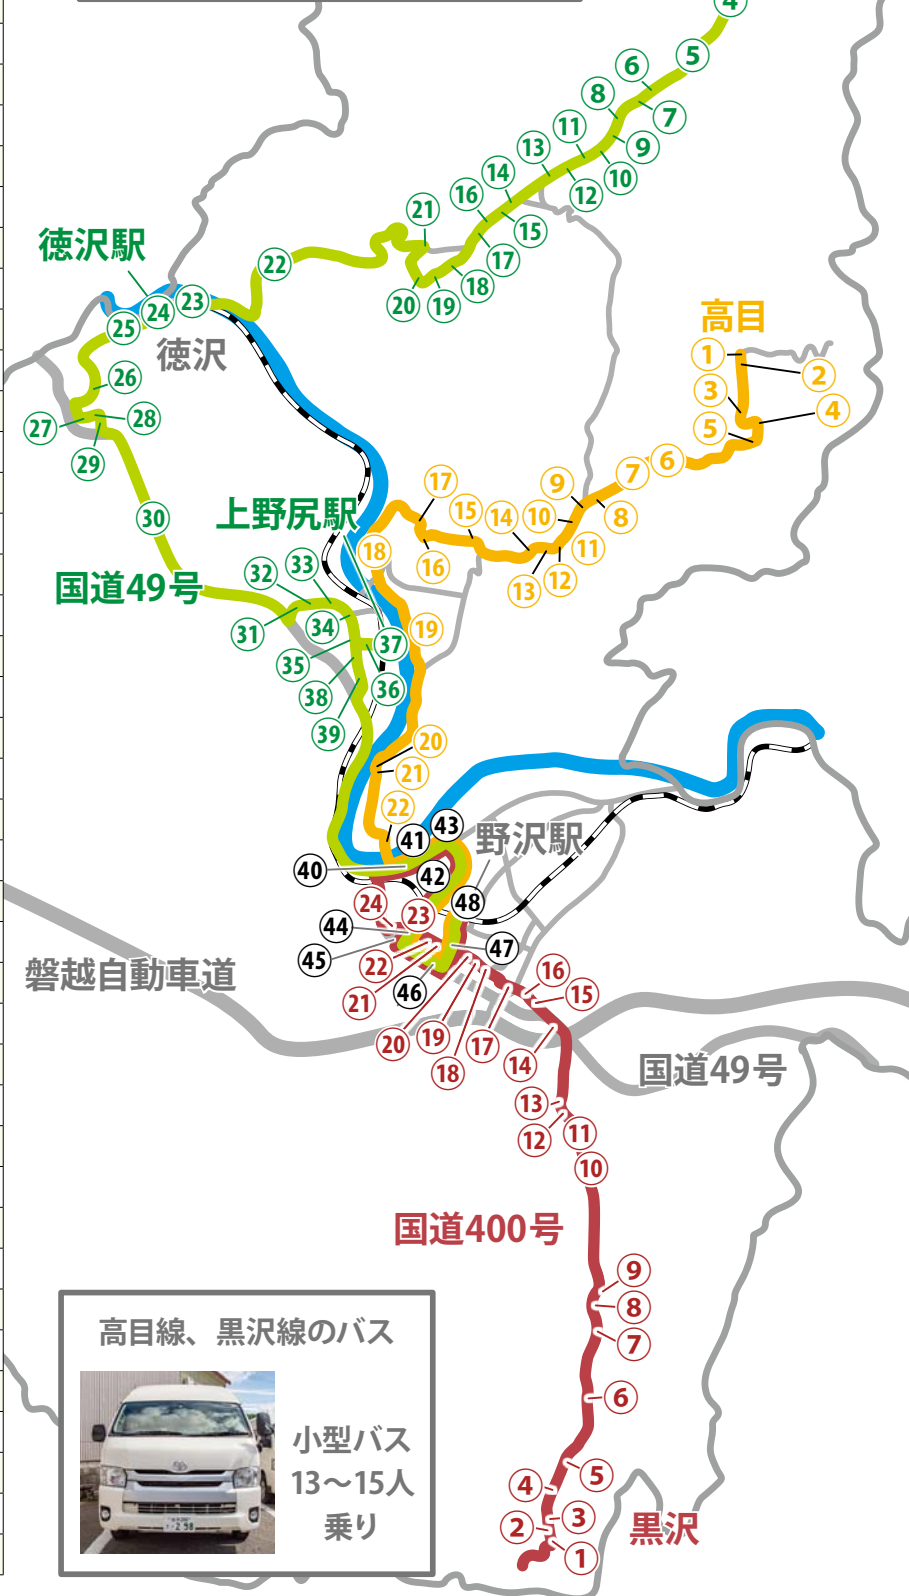

極入・徳沢線 (まちなか行き)			極入・徳沢線 (集落行き)		
①上極入	8:55	13:35	④⑧野沢駅前	12:30	15:30
②中極入	8:55	13:35	④⑦蒲生館前	12:30	15:30
③下極入	8:56	13:36	④⑥よりっせ前	12:31	15:31
④小屋	8:59	13:39	④⑤かわちや前	12:33	15:33
⑤上田入口	9:00	13:40	④④西会津高校前	12:33	15:33
⑥宮野上	9:01	13:41	④③さゆり公園	12:35	15:35
⑦宮野下	9:01	13:41	④②ロータサイン	12:36	15:36
⑧真ヶ沢上	9:02	13:42	④①西会津診療所	12:37	15:37
⑨真ヶ沢中	9:02	13:42	④①ひだまり入口	12:37	15:37
⑩真ヶ沢下	9:02	13:42	③⑨西光寺	12:41	15:41
⑪小山入口	9:04	13:44	③⑧上野尻駅入口	12:41	15:41
⑫旧奥川支所	9:04	13:44	③⑥唐橋商店前	12:41	15:41
⑬中町	9:05	13:45	③⑦上野尻駅	12:43	15:43
⑭旧奥川小学校前	9:06	13:46	③⑤貝沼前	12:43	15:43
⑮奥川郵便局	9:07	13:47	③④群診入口	12:44	15:44
⑯新町集会所	9:07	13:47	③③端村入口	12:45	15:45
⑰新町下	9:08	13:48	③②下野尻中	12:45	15:45
⑱道目	9:09	13:49	③①下野尻上	12:46	15:46
⑲下松上	9:10	13:50	③①白坂入口	12:50	15:50
⑳下松下	9:10	13:50	②⑨宝川下	12:53	15:53
㉑向原入口	9:12	13:52	②⑧宝川中	12:53	15:53
㉒杉山集会所	9:16	13:56	②⑦宝川上	12:54	15:54
㉓徳沢上	9:19	13:59	②⑥下宝川	12:55	15:55
㉔徳沢駅	9:20	14:00	②⑤徳沢下	12:57	15:57
㉕徳沢下	9:20	14:00	②④徳沢駅	12:57	15:57
㉖下宝川	9:22	14:02	②③徳沢上	12:58	15:58
㉗宝川上	9:23	14:03	②②杉山集会所	13:01	16:01
㉘宝川中	9:23	14:03	②①向原入口	13:05	16:05
㉙宝川下	9:24	14:04	①⑩下松下	13:06	16:06
㉚白坂入口	9:27	14:07	①⑨下松上	13:07	16:07
㉛下野尻上	9:31	14:11	①⑧道目	13:08	16:08
㉜下野尻中	9:32	14:12	①⑦新町下	13:09	16:09
㉝端村入口	9:32	14:12	①⑥新町集会所	13:09	16:09
㉞群診入口	9:33	14:13	①⑤奥川郵便局	13:10	16:10
㉟貝沼前	9:33	14:13	①④旧奥川小学校前	13:11	16:11
㊱唐橋商店前	9:33	14:13	①③中町	13:12	16:12
㊲上野尻駅	9:35	14:15	①②旧奥川支所	13:13	16:13
㊳上野尻駅入口	9:36	14:16	①①小山入口	13:13	16:13
㊴西光寺	9:37	14:17	①⑩真ヶ沢下	13:15	16:15
㊵ひだまり入口	9:40	14:20	①⑨真ヶ沢中	13:15	16:15
㊶西会津診療所	9:41	14:21	①⑧真ヶ沢上	13:15	16:15
㊷ロータサイン	9:42	14:22	①⑦宮野下	13:16	16:16
㊸さゆり公園	9:43	14:23	①⑥宮野上	13:16	16:16
㊹西会津高校前	9:45	14:25	①⑤上田入口	13:17	16:17
㊺かわちや前	9:45	14:25	①④小屋	13:18	16:18
㊻よりっせ前	9:47	14:27	①③下極入	13:21	16:21
㊼蒲生館前	9:48	14:28	①②中極入	13:22	16:22
㊽野沢駅前	9:50	14:30	①①上極入	13:25	16:25

集落と野沢まちなかを結ぶ 新たな定時定路線バスの 停留所と運行時刻表

高目線 (まちなか行き)			高目線 (集落行き)		
①高目上	9:15	13:15	④⑧野沢駅前	12:30	15:30
②高目下	9:15	13:15	④⑦蒲生館前	12:30	15:30
③中野	9:17	13:17	④⑥よりっせ前	12:31	15:31
④小清水集会所	9:18	13:18	④⑤かわちや前	12:33	15:33
⑤小清水	9:18	13:18	④④西会津高校前	12:33	15:33
⑥平明	9:23	13:23	④③さゆり公園	12:35	15:35
⑦呼賀別	9:23	13:23	④②ロータサイン	12:36	15:36
⑧新村	9:24	13:24	④①西会津診療所	12:37	15:37
⑨上ノ台	9:25	13:25	④①ひだまり入口	12:37	15:37
⑩新郷連絡所	9:25	13:25	③⑨橋屋入口	12:38	15:38
⑪国際芸術村前	9:26	13:26	③⑧戸中	12:40	15:40
⑫樟山	9:26	13:26	③⑦戸中集会所	12:41	15:41
⑬県道別	9:27	13:27	③⑥橋立	12:44	15:44
⑭天王前	9:27	13:27	③⑤柴崎上	12:45	15:45
⑮滑沢	9:28	13:28	③④滝坂集会所	12:47	15:47
⑯上孫目	9:29	13:29	③③滑沢	12:48	15:48
⑰滝坂集会所	9:29	13:29	③②天王前	12:49	15:49
⑱柴崎上	9:31	13:31	③①県道別	12:49	15:49
⑲橋立	9:32	13:32	②⑩樟山	12:50	15:50
⑳戸中集会所	9:36	13:36	②⑨国際芸術村前	12:50	15:50
㉑戸中	9:36	13:36	②⑧新郷連絡所	12:51	15:51
㉒橋屋入口	9:39	13:39	②⑦上ノ台	12:51	15:51
㉓ひだまり入口	9:40	13:40	②⑥新村	12:52	15:52
㉔西会津診療所	9:41	13:41	②⑤呼賀別	12:53	15:53
㉕ロータサイン	9:42	13:42	②④平明	12:53	15:53
㉖さゆり公園	9:43	13:43	②③小清水	12:58	15:58
㉗西会津高校前	9:45	13:45	②②小清水集会所	12:58	15:58
㉘かわちや前	9:45	13:45	②①中野	12:59	15:59
㉙よりっせ前	9:47	13:47	①⑩高目下	13:01	16:01
㉚蒲生館前	9:48	13:48	①⑨高目上	13:05	16:05
㉛野沢駅前	9:50	13:50			

黒沢線 (まちなか行き)			黒沢線 (集落行き)		
①今泉	9:20	13:20	④⑧野沢駅前	12:30	15:30
②五三八前	9:20	13:20	④⑦蒲生館前	12:30	15:30
③新屋敷	9:20	13:20	④⑥よりっせ前	12:31	15:31
④黒沢橋本屋前	9:22	13:22	④⑤かわちや前	12:33	15:33
⑤下落合	9:22	13:22	④④西会津高校前	12:33	15:33
⑥沼新田	9:23	13:23	④③さゆり公園	12:35	15:35
⑦出ヶ原上	9:25	13:25	④②ロータサイン	12:36	15:36
⑧出ヶ原公民館	9:25	13:25	④①西会津診療所	12:37	15:37
⑨出ヶ原観音堂	9:26	13:26	④①ひだまり入口	12:37	15:37
⑩上牛尾	9:28	13:28	③⑨皆川輪店前	12:39	15:39
⑪牛尾集会所	9:28	13:28	③⑧西会津高校入口	12:40	15:40
⑫山口入口	9:29	13:29	③⑦三留屋前	12:41	15:41
⑬山口	9:30	13:30	③⑥伊藤商店前	12:41	15:41
⑭国道400号入口	9:31	13:31	③⑤公民館前	12:42	15:42
⑮諏方神社前	9:33	13:33	③④町営駐車場前	12:42	15:42
⑯南東北クボタ前	9:34	13:34	③③野沢郵便局前	12:43	15:43
⑰石川屋商店前	9:34	13:34	③②石川屋商店前	12:44	15:44
⑱野沢郵便局前	9:35	13:35	③①南東北クボタ前	12:44	15:44
⑲町営駐車場前	9:36	13:36	②⑩諏方神社前	12:45	15:45
⑳公民館前	9:36	13:36	②⑨国道400号入口	12:46	15:46
㉑伊藤商店前	9:37	13:37	②⑧山口	12:48	15:48
㉒三留屋前	9:37	13:37	②⑦山口入口	12:48	15:48
㉓西会津高校入口	9:38	13:38	②⑥牛尾集会所	12:49	15:49
㉔皆川輪店前	9:39	13:39	②⑤上牛尾	12:50	15:50
㉕ひだまり入口	9:40	13:40	②④出ヶ原観音堂	12:52	15:52
㉖西会津診療所	9:41	13:41	②③出ヶ原公民館	12:52	15:52
㉗ロータサイン	9:42	13:42	②②出ヶ原上	12:53	15:53
㉘さゆり公園	9:43	13:43	②①沼新田	12:55	15:55
㉙西会津高校前	9:45	13:45	①⑩下落合	12:56	15:56
㉚かわちや前	9:45	13:45	①⑨黒沢橋本屋前	12:56	15:56
㉛よりっせ前	9:47	13:47	①⑧新屋敷	12:57	15:57
㉜蒲生館前	9:48	13:48	①⑦五三八前	12:57	15:57
㉝野沢駅前	9:50	13:50	①⑥今泉	13:00	16:00